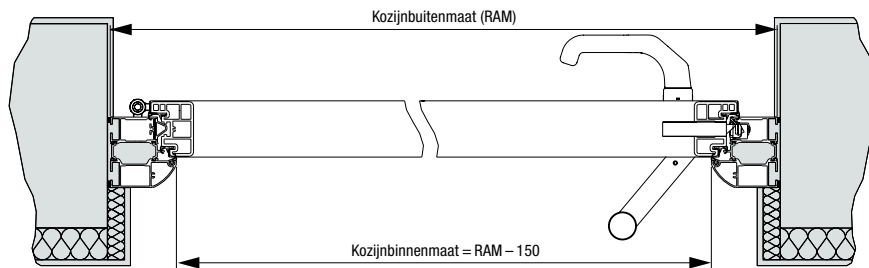

Standaard
drempelprofiel S11

Optioneel drempelprofiel S12

Horizontale doorsnede deur

Verticale doorsnede deur

Horizontale doorsnede zijdeel

Alle maten in mm

Beleef Hörmann-kwaliteit bij nieuwbouw en renovatie