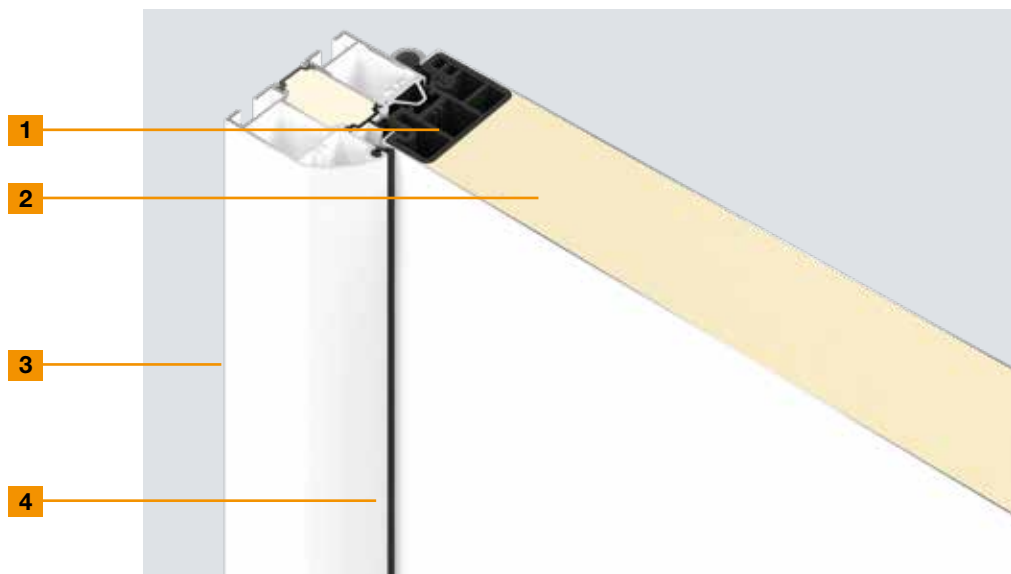

Deuruitvoeringen

Het passende profiel voor elke eis

Thermo65

1	Deurprofiel	Inliggend
	Materiaal	Composietmateriaal
2	Deurbladdikte	65 mm
	Binnen- en buitenplaat	Staal, thermisch onderbroken
3	Deurkozijn	Afgerond kozijn A3, 80 mm
	Materiaal	Aluminium, thermisch onderbroken
4	Afdichtingssysteem	3-voudig
	Drempelprofiel	Aluminium-kunststof (standaard, S11), kunststof (optioneel, S12)
	Prestatie-eigenschappen	
	Bedieningskrachten EN 12217	Tot klasse 3
	Mechanische duurzaamheid EN 12400	Tot klasse 6
	Klimaatinvloeden EN 12219	Tot 2d / 2e
	Luchtdoorlatendheid EN 12207	Tot klasse 4
	Waterdichtheid EN 12208	Tot klasse 3A
	Weerstand tegen windbelasting EN 12210	Tot klasse C3 / B3
	Stootvastheid EN 13049	Tot klasse 1
	Mechanische stabiliteit EN 1192	Tot klasse 3
	Warmte-isolatie	Tot 0,87 W/(m²·K)
	Geluidsisolatie	Tot 42 dB
	Inbraakbeveiliging EN 1627 (optioneel)	RC2 (optioneel)