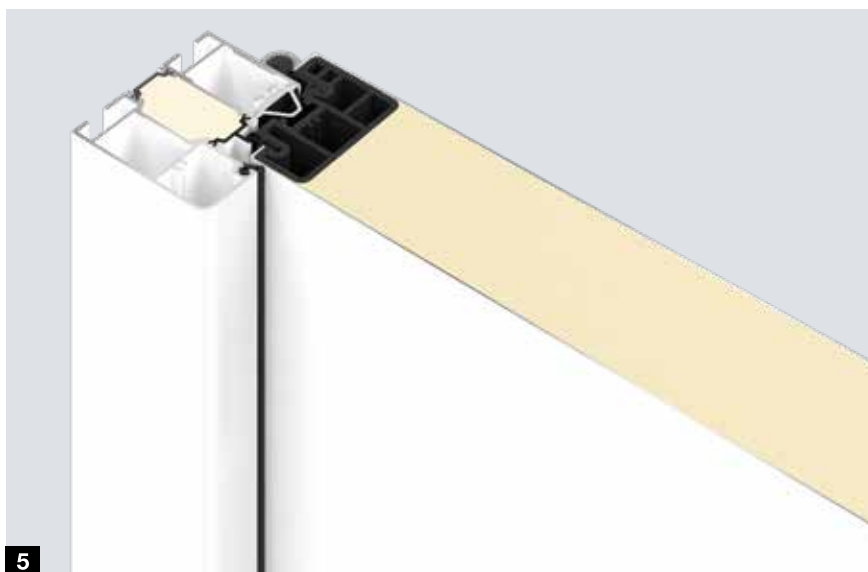

Kozijnvarianten

De Thermo65-voordeuren zijn optioneel zonder meerprijs ook verkrijgbaar met hoekig kozijn.

5 Thermo65 kozijn A4

RC2 veiligheid
Getest en gecertificeerd

Veiligheidsdeuren

De gelegenheidsdief probeert een vergrendelde deur met eenvoudig gereedschap binnen 3 minuten open te breken.

Geluidsisolerend
Tot 43 dB

Geluidsisolerende deuren

De motieven 010, 610S en 610N van de Thermo65-deuren kunt u als geluidsisolerende deur gebruiken. De deuren bereiken met het standaard drempelprofiel geluidsisolatieklasse 3 (42 dB) en met de optionele neerdalende vloerafdichting geluidsisolatieklasse 2 (37 dB). De deuren bieden op die manier bescherming tegen verkeerslawaai, wind en weer: de ideale oplossing, niet alleen voor voordeuren in appartementsgebouwen met galerijen.

Alleen bij Hörmann

Thermisch onderbroken
geluidsisolerende deuren